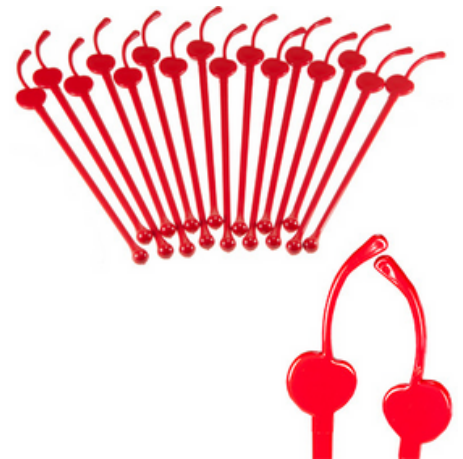

### 9007 - Tappo antipolvere

Tappo per beccuccio  
Speed Bottles Sacchetto  
da 100 pz

**1000 - Stirrer "Round"**

Altezza: 180 mm  
 Diametro superiore: 30 mm  
 Sacchetto da 100 pz.  
 Colori trasparenti misti

**1004 - Stirrer "Basic"**

Altezza: 185 mm  
 Diametro superiore: 24 mm  
 Sacchetto da 100 pz.  
 Colori trasparenti misti

**1006 - Stirrer "Cherry"**

Altezza: 185 mm  
 Sacchetto da 100 pz.  
 Colore: rosso pieno